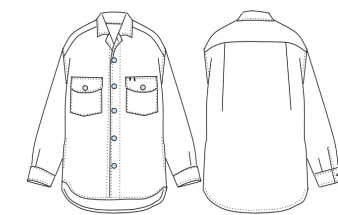

No 21SJK-V04
ITM Silk Linen SH jacket

No 21SSH-V03
ITM Silk Linen SH

No 21SPT-V02
ITM Silk Linen Short PT

No 21SSH-V01
ITM LCAP Stripe Big SH

No 21SPT-V04
ITM LCAP Short PT

Com Silk /Linen 56/44

Com Silk /Linen 56/44

Com Silk /Linen 56/44

Com L/C/AP 53/42/5

Com L/C/AP 53/42/5

Com L/C/AP 53/42/5

Size		
Color	2	3
WHT		
KHK		
BLK		
Price :	¥34,000	
Deli :	2021/2/中旬	

Size		
Color	2	3
WHT		
KHK		
BLK		
Price :	¥33,000	
Deli :	2021/2/中旬	