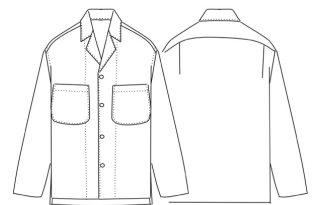

No 21SJK-V06
ITM Cotton Linen Top China JK

Com C/L 60/40 C/L 66/34

Size		
Color	2	3
WHT		
Price :	¥34,000	
Deli :	2021/2/中旬	

No 21SSH-V07
ITM Cotton Pile SH

Com C 100%

Size		
Color	2	3
BEG		
BLK		
Price :	¥28,000	
Deli :	2021/2/中旬	