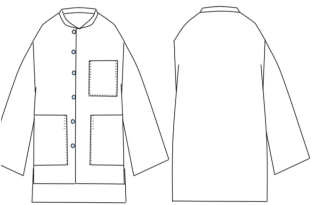

Size		
Color	2	3
WHT		
Price :	¥34,000	
Deli :	2021/2/中旬	

No 21SSH-V07
ITM Cotton Pile SH

Com C 100%