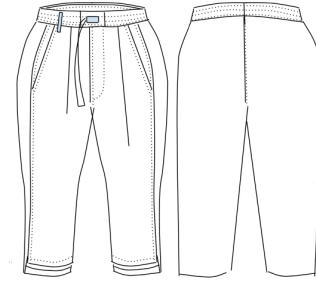

No 21SSH-V02
ITM Wool Harf Sleeve SH

Com W 100%

Size		
Color	2	3
BRN		
KHK		
Price :	¥26,000	
Deli :	2021/2/下旬	

No 21SPT-V06
ITM Wool PT

Com W 100%

Size		
Color	2	3
BRN		
KHK		
Price :	¥29,000	
Deli :	2021/2/中旬	

No 21SSH-V05
ITM Linen AIO

Com L 100%

Size		
Color	2	3
KHK		
BEG		
Price :	¥58,000	
Deli :	2021/2/中旬	

No 21SSH-V06
ITM Linenn China SH

Com L 100%

Size		
Color	2	3
KHK		
BEG		
WHT		
Price :	¥29,000	
Deli :	2021/2/中旬	