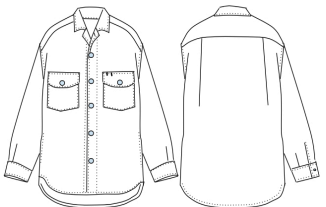

No 21SJK-V04
ITM Silk Linen SH jacket

No 21SSH-V03
ITM Silk Linen SH

No 21SPT-V02
ITM Silk Linen Short PT

No 21SSH-V01
ITM LCAP Stripe Big SH

No 21SPT-V04
ITM LCAP Short PT

Com Silk /Linen 56/44

Com Silk /Linen 56/44

Com Silk /Linen 56/44

Com L/C/AP 53/42/5

Com L/C/AP 53/42/5

Com L/C/AP 53/42/5

Size		
Color	2	3
WHT		
KHK		
BLK		
Price :	¥34,000	
Deli :	2021/2/中旬	

Size		
Color	2	3
WHT		
KHK		
BLK		
Price :	¥33,000	
Deli :	2021/2/中旬	

Size		
Color	2	3
WHT		
KHK		
BLK		
Price :	¥29,000	
Deli :	2021/2/中旬	

Size		
Color	2	3
BLU		
Price :	¥33,000	
Deli :	2021/2/下旬	

Size		
Color	2	3
BLU		
Price :	¥28,000	
Deli :	2021/2/下旬	

Size		
Color	2	3
BLU		
Price :	¥28,000	
Deli :	2021/2/下旬	