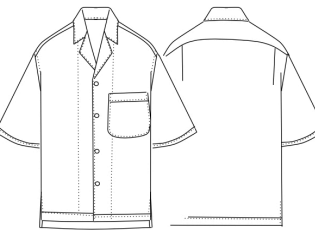

Size		
Color	2	3
WHT		
Price :	¥29,000	
Deli :	2021/2/下旬	

No 21SPT-V03
ITM Linen Waffle Short PT

Com L 100%