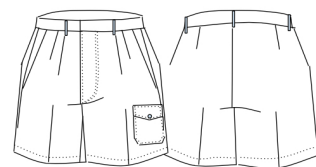

No 21SJK-V04
ITM Silk Linen SH jacket

No 21SSH-V03
ITM Silk Linen SH

No 21SPT-V02
ITM Silk Linen Short PT

No 21SSH-V01
ITM LCAP Stripe Big SH

No 21SPT-V04
ITM LCAP Short PT

Com Silk /Linen 56/44

Com Silk /Linen 56/44

Com Silk /Linen 56/44

Com L/C/AP 53/42/5

Com L/C/AP 53/42/5

Com L/C/AP 53/42/5

Size		
Color	2	3
WHT		
KHK		
BLK		
Price :	¥34,000	
Deli :	2021/2/中旬	

Size		
Color	2	3
WHT		
KHK		
BLK		
Price :	¥33,000	
Deli :	2021/2/中旬	

Size		
Color	2	3
WHT		
KHK		
BLK		
Price :	¥29,000	
Deli :	2021/2/中旬	

Size		
Color	2	3
BLU		
Price :	¥33,000	
Deli :	2021/2/下旬	

Size		
Color	2	3
BLU		
Price :	¥28,000	
Deli :	2021/2/下旬	

Size		
Color	2	3
BLU		
Price :	¥28,000	
Deli :	2021/2/下旬	