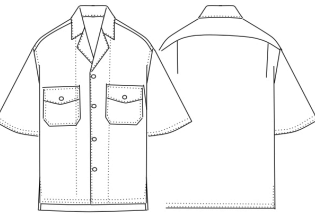

Size		
Color	2	3
WHT		
KHK		
BLK		
Price :	¥29,000	
Deli :	2021/2/中旬	

Size		
Color	2	3
BLU		
Price :	¥33,000	
Deli :	2021/2/下旬	

Size		
Color	2	3
BLU		
Price :	¥28,000	
Deli :	2021/2/下旬	

Size		
Color	2	3
BLU		
Price :	¥28,000	
Deli :	2021/2/下旬	

No 21SSH-V02
ITM Wool Harf Sleeve SH

Com W 100%

Size		
Color	2	3
BRN		
KHK		
Price :	¥26,000	
Deli :	2021/2/下旬	

No 21SPT-V06
ITM Wool PT

Com W 100%

Size		
Color	2	3
BRN		
KHK		
Price :	¥29,000	
Deli :	2021/2/中旬	