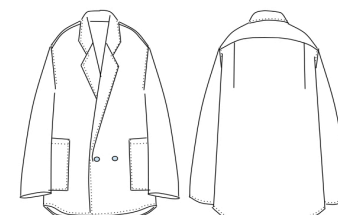

No 21SCT-V01
ITM Stripe Grage CT

No 21SJK-V03
ITM Stripe Jk

No 21SJK-V01
ITM Linen Wool Stripe SH jacket

No 21SPT-V05
ITM Linen Wool Stripe PT

No 21SJK-V02
ITM Cotton Paper SH jacket

No 21SPT-V01
ITM Cotton Paper PT

Com C 100%

Com C 100%

Com W/L 61/39

Com W/L 61/39

Com C/PAPER 89/11

Com C/PAPER 89/11

Size		
Color	2	3
BLU ST		
Price :	¥34,000	
Deli :	2021/2/中旬	

Size		
Color	2	3
WHT		
Price :	¥34,000	
Deli :	2021/2/下旬	

Size		
Color	2	3
BRN		
Price :	¥34,000	
Deli :	2021/2/下旬	

Size		
Color	2	3
BRN		
Price :	¥29,000	
Deli :	2021/2/下旬	

Size		
Color	2	3
WHT		
Price :	¥34,000	
Deli :	2021/2/中旬	

Size			
Color	1	2	3
WHT			
Price :	¥29,000		
Deli :	2021/2/中旬		