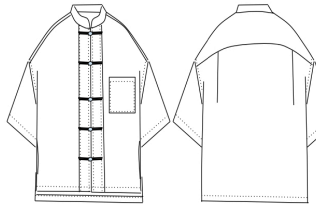

No 21SSH-V02
ITM Wool Harf Sleeve SH

Com W 100%

Size		
Color	2	3
BRN		
KHK		
Price :	¥26,000	
Deli :	2021/2/下旬	

No 21SPT-V06
ITM Wool PT

Com W 100%

Size		
Color	2	3
BRN		
KHK		
Price :	¥29,000	
Deli :	2021/2/中旬	

No 21SSH-V05
ITM Linen AIO

Com L 100%

Size		
Color	2	3
KHK		
BEG		
Price :	¥58,000	
Deli :	2021/2/中旬	

No 21SSH-V06
ITM Linenn China SH

Com L 100%

Size		
Color	2	3
KHK		
BEG		
WHT		
Price :	¥29,000	
Deli :	2021/2/中旬	