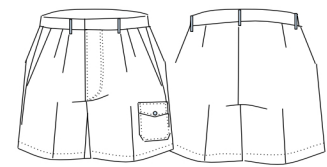

Size		
Color	2	3
BRN		
Price :	¥34,000	
Deli :	2021/2/下旬	

Size		
Color	2	3
BRN		
Price :	¥29,000	
Deli :	2021/2/下旬	

Size		
Color	2	3
WHT		
Price :	¥34,000	
Deli :	2021/2/中旬	

Size			
Color	1	2	3
WHT			
Price :	¥29,000		
Deli :	2021/2/中旬		

No 21SJK-V04
ITM Silk Linen SH jacket

No 21SSH-V03
ITM Silk Linen SH

No 21SPT-V02
ITM Silk Linen Short PT

No 21SSH-V01
ITM LCAP Stripe Big SH

No 21SPT-V04
ITM LCAP Short PT

Com Silk /Linen 56/44

Com Silk /Linen 56/44

Com Silk /Linen 56/44

Com L/C/AP 53/42/5

Com L/C/AP 53/42/5

Com L/C/AP 53/42/5

Size		
Color	2	3
WHT		
KHK		
BLK		
Price :	¥34,000	
Deli :	2021/2/中旬	

Size		
Color	2	3
WHT		
KHK		
BLK		
Price :	¥33,000	
Deli :	2021/2/中旬	

Size		
Color	2	3
WHT		
KHK		
BLK		
Price :	¥29,000	
Deli :	2021/2/中旬	

Size		
Color	2	3
BLU		
Price :	¥33,000	
Deli :	2021/2/下旬	

Size		
Color	2	3
BLU		
Price :	¥28,000	
Deli :	2021/2/下旬	

Size		
Color	2	3
BLU		
Price :	¥28,000	
Deli :	2021/2/下旬	