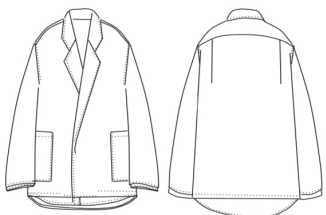

Com C 100%

Com C 100%

Com W/L 61/39

Com W/L 61/39

Com C/PAPER 89/11

Com C/PAPER 89/11

Size		
Color	2	3
BLU ST		
Price :	¥34,000	
Deli :	2021/2/中旬	

Size		
Color	2	3
WHT		
Price :	¥34,000	
Deli :	2021/2/下旬	

Size		
Color	2	3
BRN		
Price :	¥34,000	
Deli :	2021/2/下旬	

Size		
Color	2	3
BRN		
Price :	¥29,000	
Deli :	2021/2/下旬	

Size		
Color	2	3
WHT		
Price :	¥34,000	
Deli :	2021/2/中旬	

Size			
Color	1	2	3
WHT			
Price :	¥29,000		
Deli :	2021/2/中旬		