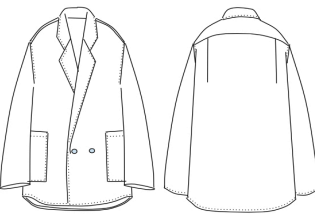

Size		
Color	2	3
BRN		
KHK		
Price :	¥36,000	
Deli :	2021/2/中旬	

No 21SSH-V02
ITM Wool Harf Sleeve SH

Com W 100%